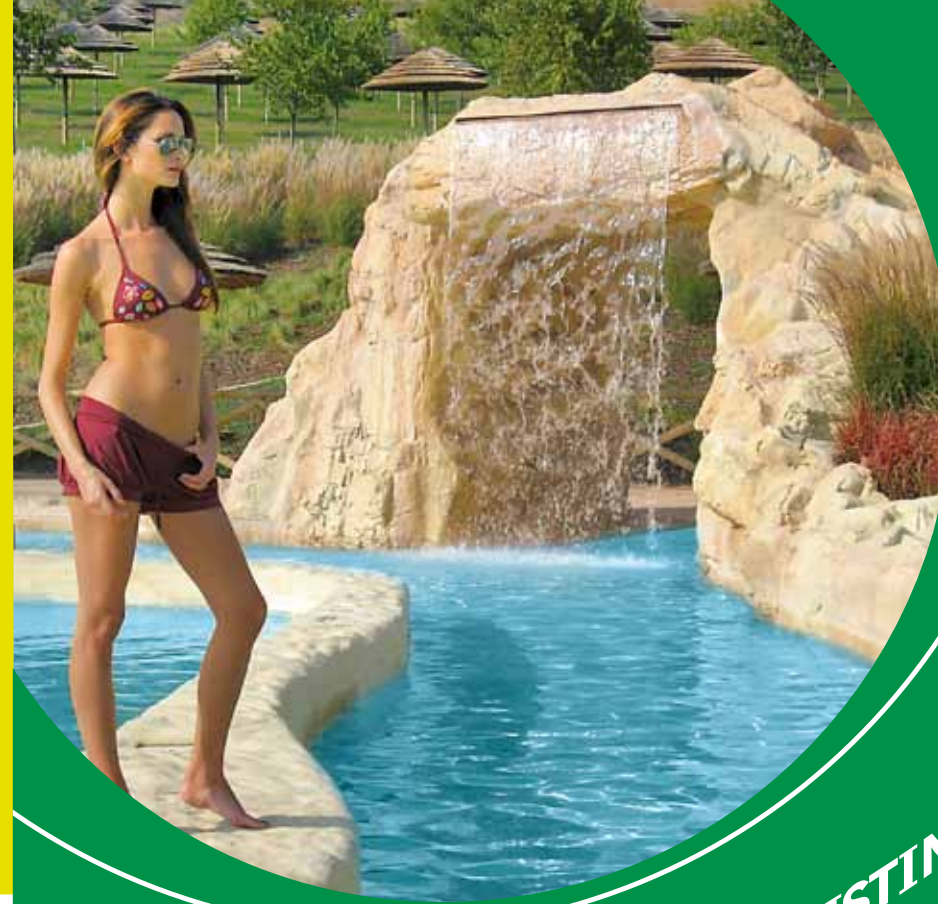

SERVIZI e LISTINO PREZZI
valido dal 29/06/2009

2009/2010

www.villaggiodelsalute.it

Pacchetti benessere	pag. 2
Trattamenti termali	pag. 8
Cosmesi termale	pag. 10
Birra termale	pag. 12
Terme	pag. 14
Acquapark	pag. 16
Centro Nautico	pag. 17
Agriturismo	pag. 18